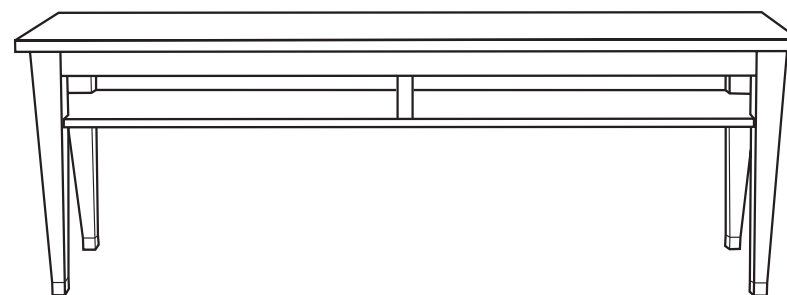

SOHO
Console

	ITEM	W	D	H
	80-583-C	60	18	32
(Shown)	80-584-C	72	20	32

SOHO

Console

CONSOLE TABLE

With high shelf, Antique Brass or Nickel sabots
Standard sizes only

80-583-C	W: 60 x D: 18 x H: 32
shelf space	W: 53 x D: 16 x H: 5
below shelf	W: 53 x D: 16 x H: 23
80-584-C	W: 72 x D: 20 x H: 32
shelf space	W: 65 x D: 18 x H: 5
below shelf	W: 65 x D: 18 x H: 23

ENTERTAINMENT CONSOLE

With component shelf, Antique Brass or Nickel sabots
Standard sizes only

80-578-EC	W: 60 x D: 18 x H: 23
shelf space (2)	W: 26 x D: 16 x H: 5
below shelf	W: 53 x D: 16 x H: 14
80-579-EC	W: 72 x D: 20 x H: 23
shelf space (2)	W: 32 x D: 18 x H: 5
below shelf	W: 65 x D: 18 x H: 14