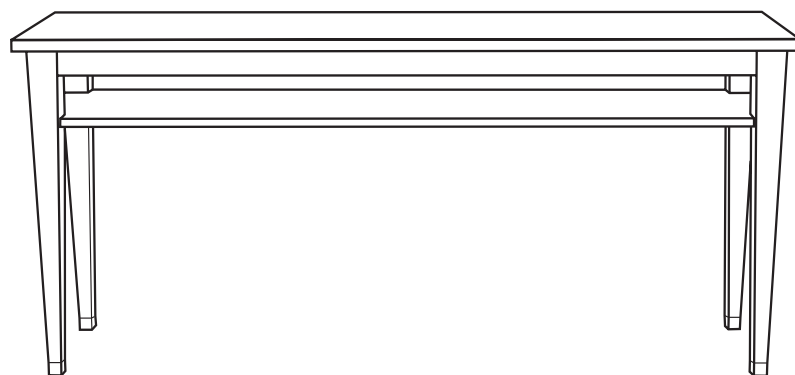

SOHO
Console

	ITEM	W	D	H
	80-583-C	60	18	32
(Shown)	80-584-C	72	20	32

SOHO

Console

CONSOLE TABLE

With high shelf, Antique Brass or Nickel sabots
Standard sizes only

80-583-C	W: 60 x D: 18 x H: 32
shelf space	W: 53 x D: 16 x H: 5
below shelf	W: 53 x D: 16 x H: 23
80-584-C	W: 72 x D: 20 x H: 32
shelf space	W: 65 x D: 18 x H: 5
below shelf	W: 65 x D: 18 x H: 23

ENTERTAINMENT CONSOLE

With component shelf, Antique Brass or Nickel sabots
Standard sizes only

80-578-EC	W: 60 x D: 18 x H: 23
shelf space (2)	W: 26 x D: 16 x H: 5
below shelf	W: 53 x D: 16 x H: 14
80-579-EC	W: 72 x D: 20 x H: 23
shelf space (2)	W: 32 x D: 18 x H: 5
below shelf	W: 65 x D: 18 x H: 14