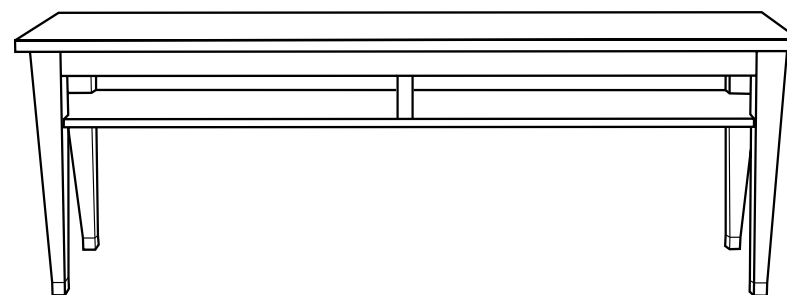

*Console*

---

	ITEM	W	D	H
	80-583-C	60	18	32
(Shown)	80-584-C	72	20	32

---

### CONSOLE TABLE

*With high shelf, Antique Brass or Nickel sabots*  
*Standard sizes only*

80-583-C	W: 60 x D: 18 x H: 32
shelf space	W: 53 x D: 16 x H: 5
below shelf	W: 53 x D: 16 x H: 23
80-584-C	W: 72 x D: 20 x H: 32
shelf space	W: 65 x D: 18 x H: 5
below shelf	W: 65 x D: 18 x H: 23

### ENTERTAINMENT CONSOLE

*With component shelf, Antique Brass or Nickel sabots*  
*Standard sizes only*

80-578-EC	W: 60 x D: 18 x H: 23
shelf space (2)	W: 26 x D: 16 x H: 5
below shelf	W: 53 x D: 16 x H: 14
80-579-EC	W: 72 x D: 20 x H: 23
shelf space (2)	W: 32 x D: 18 x H: 5
below shelf	W: 65 x D: 18 x H: 14