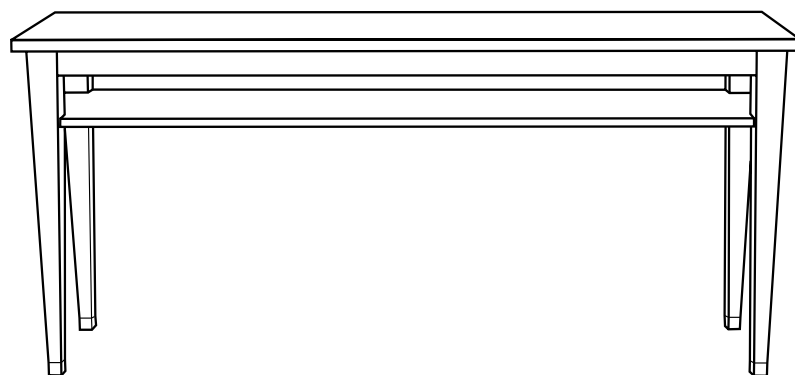

*Console*

---

	ITEM	W	D	H
	80-583-C	60	18	32
(Shown)	80-584-C	72	20	32

---

### CONSOLE TABLE

*With high shelf, Antique Brass or Nickel sabots*  
*Standard sizes only*

80-583-C	W: 60 x D: 18 x H: 32
shelf space	W: 53 x D: 16 x H: 5
below shelf	W: 53 x D: 16 x H: 23
80-584-C	W: 72 x D: 20 x H: 32
shelf space	W: 65 x D: 18 x H: 5
below shelf	W: 65 x D: 18 x H: 23

### ENTERTAINMENT CONSOLE

*With component shelf, Antique Brass or Nickel sabots*  
*Standard sizes only*

80-578-EC	W: 60 x D: 18 x H: 23
shelf space (2)	W: 26 x D: 16 x H: 5
below shelf	W: 53 x D: 16 x H: 14
80-579-EC	W: 72 x D: 20 x H: 23
shelf space (2)	W: 32 x D: 18 x H: 5
below shelf	W: 65 x D: 18 x H: 14