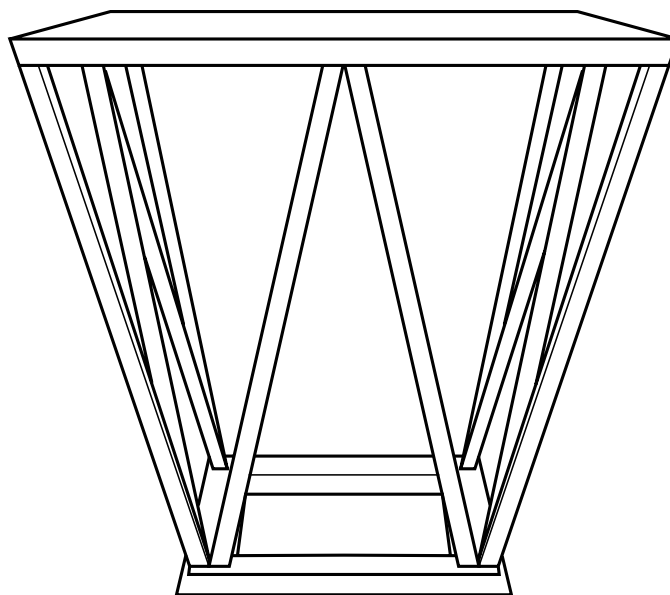

LAUDERDALE
End Table

ITEM	W	D	H
80-985-ET	24	24	24

LAUDERDALE

End Table

SQUARE END TABLE

Standard sizes only

80-985-ET W: 24 x D: 24 x H: 24