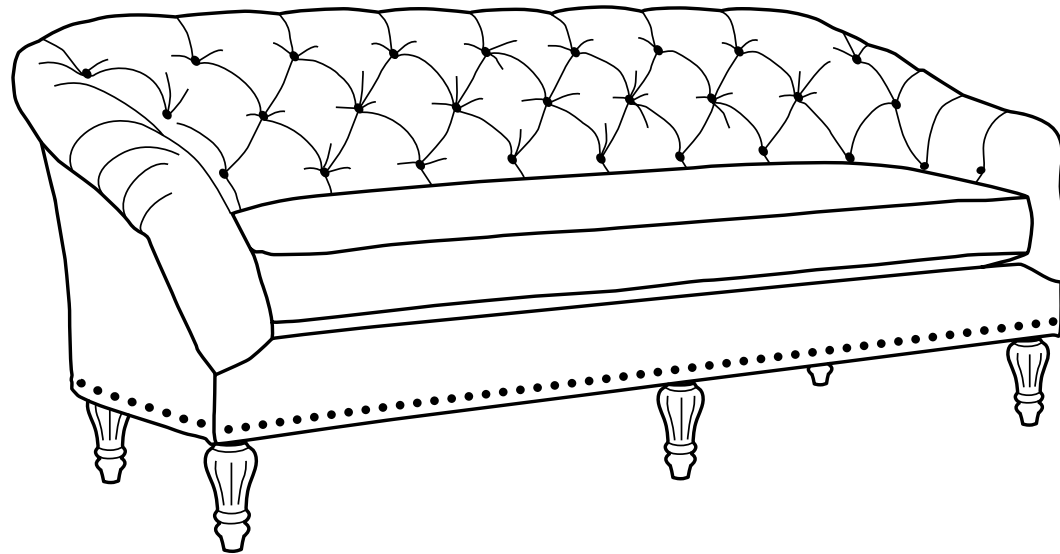

SIENA

*Sofa*

	ITEM	W	D	H	SW	SD	SH	AH
	10-116-72	72	35	36	56	22	21	27
<i>(Shown)</i>	10-116-84	84	35	36	68	22	21	27
	10-116-96	96	35	36	80	22	21	27

---

# SIENA

## *Sofa*

### SOFA

*Standard with Nailhead Trim*

*Standard sizes only*

10-116-72	W: 72 x D: 35 x H: 36	SW: 56	SD: 22	SH: 21	AH: 27	17 YDS
10-116-84	W: 84 x D: 35 x H: 36	SW: 68	SD: 22	SH: 21	AH: 27	20 YDS
10-116-96	W: 96 x D: 35 x H: 36	SW: 80	SD: 22	SH: 21	AH: 27	22 YDS