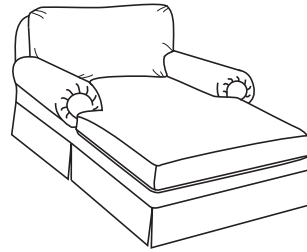

MONTREAL

10-171 - Sofa

Tight back with tall kick pleat skirt

10-171-72 72 x 37 x 38 SW: 56 SD: 21 SH: 21 AH: 26

10-171-84 84 x 37 x 38 SW: 68 SD: 21 SH: 21 AH: 26

10-171-96 96 x 37 x 38 SW: 80 SD: 21 SH: 21 AH: 26

10-173 - Chaise

Chaise with arms, knife edge back pillow
and tall kick pleat skirt

36 x 68 x 38 SW: 20 SD: 52 SH: 21 AH: 26

10-175 - Sofa

Tufted back with tall kick pleat skirt

10-175-72 72 x 37 x 38 SW: 56 SD: 21 SH: 21 AH: 26

10-175-84 84 x 37 x 38 SW: 68 SD: 21 SH: 21 AH: 26

10-175-96 96 x 37 x 38 SW: 80 SD: 21 SH: 21 AH: 26

10-179 - Sleeper

Knife edge back pillows with tall kick pleat skirt

10-179-78 - Full 78 x 37 x 38 SW: 62 SD: 21 SH: 21 AH: 26

Corner

37 x 37 x 38

SW: 21 SD: 21 SH: 21

Left or right arm
facing sofa

76 x 37 x 38

SW: 68 SD: 21 SH: 21 AH: 23

Left or right arm
facing loveseat

54 x 37 x 38