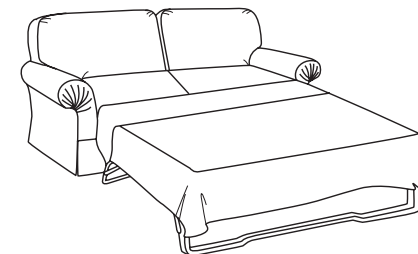

Durable Fine Furniture®, Inc.

M O N T E R E Y

Knife edge back pillows with waterfall skirt

ITEM	W	D	H	SW	SD	SH	AH
10-190-72	72	38	36	53	22	20	24
<i>Shown</i> 10-190-84	84	38	36	65	22	20	24
10-190-96	96	38	36	77	22	20	24

MONTEREY

10-190 - Sofa

Knife edge back pillows with waterfall skirt

10-190-72 72 x 38 x 36 SW: 53 SD: 22 SH: 20 AH: 24
 10-190-84 84 x 38 x 36 SW: 65 SD: 22 SH: 20 AH: 24
 10-190-96 96 x 38 x 36 SW: 77 SD: 22 SH: 20 AH: 24

10-195 - Sofa

Tight back with legs with casters

10-195-72 72 x 38 x 36 SW: 53 SD: 22 SH: 20 AH: 24
 10-195-84 84 x 38 x 36 SW: 65 SD: 22 SH: 20 AH: 24
 10-195-96 96 x 38 x 36 SW: 77 SD: 22 SH: 20 AH: 24

10-199 - Sleeper

Knife edge back pillows with waterfall skirt

10-199-80 - Full 80 x 38 x 36 SW: 61 SD: 22 SH: 20 AH: 24
 10-199-88 - Queen 88 x 38 x 36 SW: 69 SD: 22 SH: 20 AH: 24

PREMIUM FILL RECOMMENDED