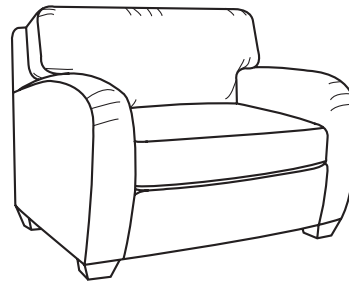

Duralee Fine Furniture®, Inc.

M O L O K A I

Box back pillows with legs

ITEM	W	D	H	SW	SD	SH	AH
10-330-60	60	39	35	48	23	20	26
10-330-72	72	39	35	60	23	20	26
<i>Shown</i> 10-330-84	84	39	35	72	23	20	26
10-330-96	96	39	35	84	23	20	26

MOLOKAI

10-330 - Sofa
Box back pillows with legs

10-330-60	60 x 39 x 35	SW: 48	SD: 23	SH: 20	AH: 26
10-330-72	72 x 39 x 35	SW: 60	SD: 23	SH: 20	AH: 26
10-330-84	84 x 39 x 35	SW: 72	SD: 23	SH: 20	AH: 26
10-330-96	96 x 39 x 35	SW: 84	SD: 23	SH: 20	AH: 26

30-230 - Lounge Chair
Box back with legs

35 x 39 x 35	AH: 26	SH: 19	SD: 23
--------------	--------	--------	--------