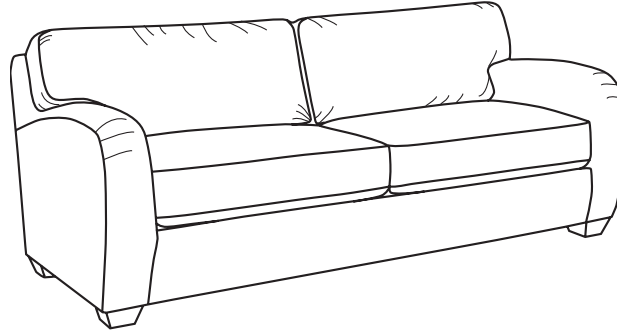

Duralee Fine Furniture®, Inc.

M O L O K A I

Box back pillows with legs

ITEM	W	D	H	SW	SD	SH	AH
10-330-60	60	39	35	48	23	20	26
10-330-72	72	39	35	60	23	20	26
<i>Shown</i> 10-330-84	84	39	35	72	23	20	26
10-330-96	96	39	35	84	23	20	26

MOLOKAI

10-330 - Sofa
Box back pillows with legs

10-330-60	60 x 39 x 35	SW: 48	SD: 23	SH: 20	AH: 26
10-330-72	72 x 39 x 35	SW: 60	SD: 23	SH: 20	AH: 26
10-330-84	84 x 39 x 35	SW: 72	SD: 23	SH: 20	AH: 26
10-330-96	96 x 39 x 35	SW: 84	SD: 23	SH: 20	AH: 26

30-230 - Lounge Chair
Box back with legs

35 x 39 x 35	AH: 26	SH: 19	SD: 23
--------------	--------	--------	--------