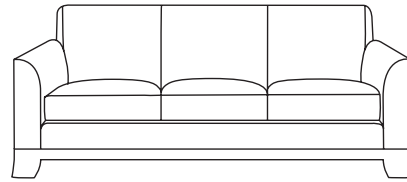

Duralee Fine Furniture, Inc.

B R U N S W I C K

Tight back with wood base

ITEM	W	D	H	SW	SD	SH	AH
10-327-60	60	39	34	46	22	20	26
10-327-72	72	39	34	58	22	20	26
<i>Shown</i> 10-327-84	84	39	34	70	22	20	26
10-327-96	96	39	34	82	22	20	26

BRUNSWICK

10-320 - Sofa
Tight back with legs

10-320-60 60 x 39 x 34 SW: 46 SD: 22 SH: 20 AH: 26
 10-320-72 72 x 39 x 34 SW: 58 SD: 22 SH: 20 AH: 26
 10-320-84 84 x 39 x 34 SW: 70 SD: 22 SH: 20 AH: 26
 10-320-96 96 x 39 x 34 SW: 82 SD: 22 SH: 20 AH: 26

10-327 - Sofa
Tight back with wood base

10-327-60 60 x 39 x 34 SW: 46 SD: 22 SH: 20 AH: 26
 10-327-72 72 x 39 x 34 SW: 58 SD: 22 SH: 20 AH: 26
 10-327-84 84 x 39 x 34 SW: 70 SD: 22 SH: 20 AH: 26
 10-327-96 96 x 39 x 34 SW: 82 SD: 22 SH: 20 AH: 26

Wedge
47.5 x 47.5 x 34
SH: 20 SD: 22

Corner
39 x 39 x 34
SH: 20 SD: 22

Left or right arm facing sofa
77.5 x 39 x 34
SW: 71 SD: 22 SH: 20 AH: 26

Left or right arm facing loveseat
54 x 39 x 34
SW: 47 SD: 22 SH: 20 AH: 26