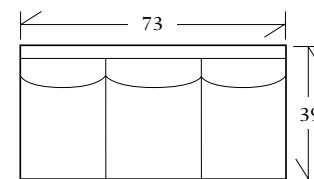

## SECTIONALS

ITEM # 20-310 / 20-311

*Right or left arm facing sofa*

78 x 39 x 37 SW: 73 SD: 21 SH: 19 AH: 22.5

ITEM # 20-310 / 20-311

*Right or left arm facing corner sofa*

93 x 39 x 87 SW: 87 SD: 21 SH: 19 AH: 22.5

ITEM # 20-310

*Armless sofa*

73 x 39 x 37 SW: 73 SD: 21 SH: 19

ITEM # 20-312 / 20-313

*Right or left arm facing loveseat*

54 x 39 x 37 SW: 49 SD: 21 SH: 19 AH: 22.5

ITEM # 20-312 / 20-313

*Right or left arm facing corner loveseat*

69 x 39 x 37 SW: 47 SD: 21 SH: 19 AH: 22.5

ITEM # 20-312

*Armless loveseat*

49 x 39 x 37 SW: 49 SD: 21 SH: 19

ITEM # 20-314

*Corner*

39 x 39 x 37 SW: 21 SD: 23 SH: 19

ITEM # 20-315

ITEM # 20-319

*Right or left arm facing chair*

30 x 39 x 37 SW: 25 SD: 21 SH: 19 AH: 22.5