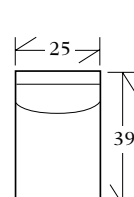

69 x 39 x 37 SW: 47 SD: 21 SH: 19 AH: 22.5

ITEM # 20-312

*Armless loveseat*

49 x 39 x 37 SW: 49 SD: 21 SH: 19

ITEM # 20-314

*Corner*

39 x 39 x 37 SW: 21 SD: 23 SH: 19

ITEM # 20-315

*Wedge*

51 x 51 x 37 SW: 48 SD: 21 SH: 19

ITEM # 20-316 / 20-317

*Right or left arm facing chaise*

30 x 70 x 37 SW: 25 SD: 54 SH: 19 AH: 22.5

ITEM # 20-318

*Armless chair*

25 x 39 x 37 SW: 25 SD: 21 SH: 19

ITEM # 20-319

*Right or left arm facing chair*

30 x 39 x 37 SW: 25 SD: 21 SH: 19 AH: 22.5