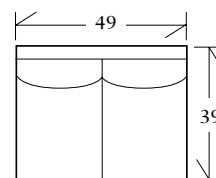

## SECTIONALS

ITEM # 20-310 / 20-311

*Right or left arm facing sofa*

78 x 39 x 37 SW: 73 SD: 21 SH: 19 AH: 22.5

ITEM # 20-310 / 20-311

*Right or left arm facing corner sofa*

93 x 39 x 87 SW: 87 SD: 21 SH: 19 AH: 22.5

ITEM # 20-310

*Armless sofa*

73 x 39 x 37 SW: 73 SD: 21 SH: 19

ITEM # 20-312 / 20-313

*Right or left arm facing loveseat*

54 x 39 x 37 SW: 49 SD: 21 SH: 19 AH: 22.5

ITEM # 20-312 / 20-313

*Right or left arm facing corner loveseat*

69 x 39 x 37 SW: 47 SD: 21 SH: 19 AH: 22.5

ITEM # 20-312

*Armless loveseat*

49 x 39 x 37 SW: 49 SD: 21 SH: 19

ITEM # 20-314

*Corner*

39 x 39 x 37 SW: 21 SD: 23 SH: 19

ITEM # 20-315

*Wedge*

51 x 51 x 37 SW: 48 SD: 21 SH: 19

ITEM # 20-316 / 20-317

*Right or left arm facing chaise*

30 x 70 x 37 SW: 25 SD: 54 SH: 19 AH: 22.5

ITEM # 20-318

*Armless chair*

25 x 39 x 37 SW: 25 SD: 21 SH: 19