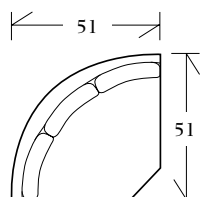

ITEM # 20-310

*Armless sofa*

73 x 39 x 37 SW: 73 SD: 21 SH: 19

ITEM # 20-312 / 20-313

*Right or left arm facing loveseat*

54 x 39 x 37 SW: 49 SD: 21 SH: 19 AH: 22.5

ITEM # 20-312 / 20-313

*Right or left arm facing corner loveseat*

69 x 39 x 37 SW: 47 SD: 21 SH: 19 AH: 22.5

ITEM # 20-312

*Armless loveseat*

49 x 39 x 37 SW: 49 SD: 21 SH: 19

ITEM # 20-314

*Corner*

39 x 39 x 37 SW: 21 SD: 23 SH: 19

ITEM # 20-315

*Wedge*

51 x 51 x 37 SW: 48 SD: 21 SH: 19

ITEM # 20-316 / 20-317

*Right or left arm facing chaise*

30 x 70 x 37 SW: 25 SD: 54 SH: 19 AH: 22.5

ITEM # 20-318

*Armless chair*

25 x 39 x 37 SW: 25 SD: 21 SH: 19

ITEM # 20-319

*Right or left arm facing chair*

30 x 39 x 37 SW: 25 SD: 21 SH: 19 AH: 22.5