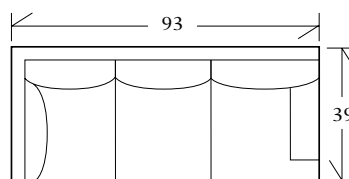

---

**COLUMBIA**

*Sectional*

ITEM	W	D	H	SW	SD	SH	AH
20-310 - Armless Sofa	73	39	37	73	21	19	
20-316 - RAF Chaise	30	70	37	25	54	19	22.5
20-317 - LAF Chaise	30	70	37	25	54	19	22.5

## SECTIONALS

ITEM # 20-310 / 20-311

*Right or left arm facing sofa*

78 x 39 x 37 SW: 73 SD: 21 SH: 19 AH: 22.5

ITEM # 20-310 / 20-311

*Right or left arm facing corner sofa*

93 x 39 x 87 SW: 87 SD: 21 SH: 19 AH: 22.5

ITEM # 20-310

*Armless sofa*

73 x 39 x 37 SW: 73 SD: 21 SH: 19

ITEM # 20-312 / 20-313

*Right or left arm facing loveseat*

54 x 39 x 37 SW: 49 SD: 21 SH: 19 AH: 22.5

ITEM # 20-312 / 20-313

*Right or left arm facing corner loveseat*

69 x 39 x 37 SW: 47 SD: 21 SH: 19 AH: 22.5

ITEM # 20-312

*Armless loveseat*

49 x 39 x 37 SW: 49 SD: 21 SH: 19

ITEM # 20-314

*Corner*

39 x 39 x 37 SW: 21 SD: 23 SH: 19

ITEM # 20-315