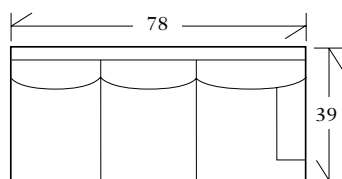

---

**COLUMBIA**

*Sectional*

ITEM	W	D	H	SW	SD	SH	AH
20-310 - Armless Sofa	73	39	37	73	21	19	
20-316 - RAF Chaise	30	70	37	25	54	19	22.5
20-317 - LAF Chaise	30	70	37	25	54	19	22.5

## SECTIONALS

ITEM # 20-310 / 20-311

*Right or left arm facing sofa*

78 x 39 x 37 SW: 73 SD: 21 SH: 19 AH: 22.5

ITEM # 20-310 / 20-311

*Right or left arm facing corner sofa*

93 x 39 x 87 SW: 87 SD: 21 SH: 19 AH: 22.5

ITEM # 20-310

*Armless sofa*

73 x 39 x 37 SW: 73 SD: 21 SH: 19

ITEM # 20-312 / 20-313

*Right or left arm facing loveseat*

54 x 39 x 37 SW: 49 SD: 21 SH: 19 AH: 22.5

ITEM # 20-312 / 20-313

*Right or left arm facing corner loveseat*

69 x 39 x 37 SW: 47 SD: 21 SH: 19 AH: 22.5

ITEM # 20-312

*Armless loveseat*

49 x 39 x 37 SW: 49 SD: 21 SH: 19

ITEM # 20-314

*Corner*

39 x 39 x 37 SW: 21 SD: 23 SH: 19

ITEM # 20-315