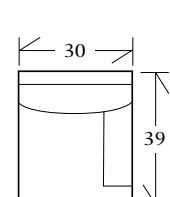

ITEM # 20-310

*Armless sofa*

73 x 39 x 37 SW: 73 SD: 21 SH: 19

ITEM # 20-312 / 20-313

*Right or left arm facing loveseat*

54 x 39 x 37 SW: 49 SD: 21 SH: 19 AH: 22.5

ITEM # 20-312 / 20-313

*Right or left arm facing corner loveseat*

69 x 39 x 37 SW: 47 SD: 21 SH: 19 AH: 22.5

ITEM # 20-312

*Armless loveseat*

49 x 39 x 37 SW: 49 SD: 21 SH: 19

ITEM # 20-314

*Corner*

39 x 39 x 37 SW: 21 SD: 23 SH: 19

ITEM # 20-315

*Wedge*

51 x 51 x 37 SW: 48 SD: 21 SH: 19

ITEM # 20-316 / 20-317

*Right or left arm facing chaise*

30 x 70 x 37 SW: 25 SD: 54 SH: 19 AH: 22.5

ITEM # 20-318

*Armless chair*

25 x 39 x 37 SW: 25 SD: 21 SH: 19

ITEM # 20-319

*Right or left arm facing chair*

30 x 39 x 37 SW: 25 SD: 21 SH: 19 AH: 22.5