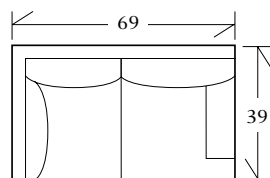

## SECTIONALS

ITEM # 20-310 / 20-311

*Right or left arm facing sofa*

78 x 39 x 37 SW: 73 SD: 21 SH: 19 AH: 22.5

ITEM # 20-310 / 20-311

*Right or left arm facing corner sofa*

93 x 39 x 87 SW: 87 SD: 21 SH: 19 AH: 22.5

ITEM # 20-310

*Armless sofa*

73 x 39 x 37 SW: 73 SD: 21 SH: 19

ITEM # 20-312 / 20-313

*Right or left arm facing loveseat*

54 x 39 x 37 SW: 49 SD: 21 SH: 19 AH: 22.5

ITEM # 20-312 / 20-313

*Right or left arm facing corner loveseat*

69 x 39 x 37 SW: 47 SD: 21 SH: 19 AH: 22.5

ITEM # 20-312

*Armless loveseat*

49 x 39 x 37 SW: 49 SD: 21 SH: 19

ITEM # 20-314

*Corner*

39 x 39 x 37 SW: 21 SD: 23 SH: 19

ITEM # 20-315

*Wedge*

51 x 51 x 37 SW: 48 SD: 21 SH: 19

ITEM # 20-316 / 20-317

*Right or left arm facing chaise*

30 x 70 x 37 SW: 25 SD: 54 SH: 19 AH: 22.5

ITEM # 20-318

*Armless chair*

25 x 39 x 37 SW: 25 SD: 21 SH: 19