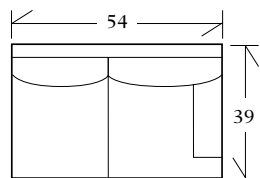

## SECTIONALS

ITEM # 20-310 / 20-311

*Right or left arm facing sofa*

78 x 39 x 37 SW: 73 SD: 21 SH: 19 AH: 22.5

ITEM # 20-310 / 20-311

*Right or left arm facing corner sofa*

93 x 39 x 87 SW: 87 SD: 21 SH: 19 AH: 22.5

ITEM # 20-310

*Armless sofa*

73 x 39 x 37 SW: 73 SD: 21 SH: 19

ITEM # 20-312 / 20-313

*Right or left arm facing loveseat*

54 x 39 x 37 SW: 49 SD: 21 SH: 19 AH: 22.5

ITEM # 20-312 / 20-313

*Right or left arm facing corner loveseat*

69 x 39 x 37 SW: 47 SD: 21 SH: 19 AH: 22.5

ITEM # 20-312

*Armless loveseat*

49 x 39 x 37 SW: 49 SD: 21 SH: 19

ITEM # 20-314

*Corner*

39 x 39 x 37 SW: 21 SD: 23 SH: 19

ITEM # 20-315

ITEM # 20-319

*Right or left arm facing chair*

30 x 39 x 37 SW: 25 SD: 21 SH: 19 AH: 22.5