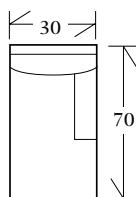

ITEM # 20-310

*Armless sofa*

73 x 39 x 37 SW: 73 SD: 21 SH: 19

ITEM # 20-312 / 20-313

*Right or left arm facing loveseat*

54 x 39 x 37 SW: 49 SD: 21 SH: 19 AH: 22.5

ITEM # 20-312 / 20-313

*Right or left arm facing corner loveseat*

69 x 39 x 37 SW: 47 SD: 21 SH: 19 AH: 22.5

ITEM # 20-312

*Armless loveseat*

49 x 39 x 37 SW: 49 SD: 21 SH: 19

ITEM # 20-314

*Corner*

39 x 39 x 37 SW: 21 SD: 23 SH: 19

ITEM # 20-315

*Wedge*

51 x 51 x 37 SW: 48 SD: 21 SH: 19

ITEM # 20-316 / 20-317

*Right or left arm facing chaise*

30 x 70 x 37 SW: 25 SD: 54 SH: 19 AH: 22.5

ITEM # 20-318

*Armless chair*

25 x 39 x 37 SW: 25 SD: 21 SH: 19

ITEM # 20-319

*Right or left arm facing chair*

30 x 39 x 37 SW: 25 SD: 21 SH: 19 AH: 22.5