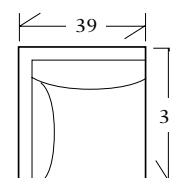

## SECTIONALS

ITEM # 20-310 / 20-311

*Right or left arm facing sofa*

78 x 39 x 37 SW: 73 SD: 21 SH: 19 AH: 22.5

ITEM # 20-310 / 20-311

*Right or left arm facing corner sofa*

93 x 39 x 87 SW: 87 SD: 21 SH: 19 AH: 22.5

ITEM # 20-310

*Armless sofa*

73 x 39 x 37 SW: 73 SD: 21 SH: 19

ITEM # 20-312 / 20-313

*Right or left arm facing loveseat*

54 x 39 x 37 SW: 49 SD: 21 SH: 19 AH: 22.5

ITEM # 20-312 / 20-313

*Right or left arm facing corner loveseat*

69 x 39 x 37 SW: 47 SD: 21 SH: 19 AH: 22.5

ITEM # 20-312

*Armless loveseat*

49 x 39 x 37 SW: 49 SD: 21 SH: 19

ITEM # 20-314

*Corner*

39 x 39 x 37 SW: 21 SD: 23 SH: 19

ITEM # 20-315

*Wedge*

51 x 51 x 37 SW: 48 SD: 21 SH: 19

ITEM # 20-316 / 20-317

*Right or left arm facing chaise*

30 x 70 x 37 SW: 25 SD: 54 SH: 19 AH: 22.5

ITEM # 20-318

*Armless chair*

25 x 39 x 37 SW: 25 SD: 21 SH: 19