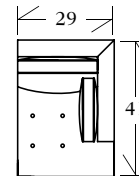

ITEM # 20-540  
 Armless sofa  
 73 x 41 x 33 SW: 73 SD: 25 SH: 17

ITEM # 20-542 / 20-543  
 Right or left arm facing loveseat  
 54 x 41 x 33 SW: 49/44\*\* SD: 25 SH: 17 AH: 27

ITEM # 20-542 / 20-543  
 Right or left arm facing corner loveseat  
 70 x 41 x 33 SW: 49/44\*\* SD: 25 SH: 17 AH: 27

ITEM # 20-542  
 Armless loveseat  
 49 x 41 x 33 SW: 49 SD: 25 SH: 17

ITEM # 20-544  
 Corner  
 41 x 41 x 33 SW: 25 SD: 25 SH: 17

ITEM # 20-545  
 Wedge  
 54 x 54 x 33 SW: 50 SD: 25 SH: 17

ITEM # 20-546 / 20-547  
 Right or left arm facing chaise  
 29 x 69 x 33 SW: 24/19\*\* SD: 25 SH: 17 AH: 27

ITEM # 20-248  
 Armless chair  
 24 x 41 x 33 SW: 24 SD: 25 SH: 17

ITEM # 20-549  
 Right or left arm facing chair  
 29 x 41 x 33 SW: 24/19\*\* SD: 25 SH: 17 AH: 27

\*\* Seat width between bolsters