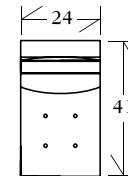

ITEM # 20-540  
 Armless sofa  
 73 x 41 x 33 SW: 73 SD: 25 SH: 17

ITEM # 20-542 / 20-543  
 Right or left arm facing loveseat  
 54 x 41 x 33 SW: 49/44\*\* SD: 25 SH: 17 AH: 27

ITEM # 20-542 / 20-543  
 Right or left arm facing corner loveseat  
 70 x 41 x 33 SW: 49/44\*\* SD: 25 SH: 17 AH: 27

ITEM # 20-542  
 Armless loveseat  
 49 x 41 x 33 SW: 49 SD: 25 SH: 17

ITEM # 20-544  
 Corner  
 41 x 41 x 33 SW: 25 SD: 25 SH: 17

ITEM # 20-545  
 Wedge  
 54 x 54 x 33 SW: 50 SD: 25 SH: 17

ITEM # 20-546 / 20-547  
 Right or left arm facing chaise  
 29 x 69 x 33 SW: 24/19\*\* SD: 25 SH: 17 AH: 27

ITEM # 20-248  
 Armless chair  
 24 x 41 x 33 SW: 24 SD: 25 SH: 17

ITEM # 20-549  
 Right or left arm facing chair  
 29 x 41 x 33 SW: 24/19\*\* SD: 25 SH: 17 AH: 27

\*\* Seat width between bolsters