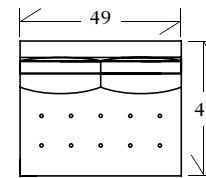

### SECTIONALS

ITEM # 20-540 / 20-541  
 Right or left arm facing sofa  
 78 x 41 x 33 SW: 73/68\*\* SD: 25 SH: 17 AH: 27

ITEM # 20-540 / 20-541  
 Right or left arm facing corner sofa  
 95 x 41 x 33 SW: 74/69\*\* SD: 25 SH: 17 AH: 27

ITEM # 20-540  
 Armless sofa  
 73 x 41 x 33 SW: 73 SD: 25 SH: 17

ITEM # 20-542 / 20-543  
 Right or left arm facing loveseat  
 54 x 41 x 33 SW: 49/44\*\* SD: 25 SH: 17 AH: 27

ITEM # 20-542 / 20-543  
 Right or left arm facing corner loveseat  
 70 x 41 x 33 SW: 49/44\*\* SD: 25 SH: 17 AH: 27

ITEM # 20-542  
 Armless loveseat  
 49 x 41 x 33 SW: 49 SD: 25 SH: 17

ITEM # 20-544  
 Corner  
 41 x 41 x 33 SW: 25 SD: 25 SH: 17

ITEM # 20-545  
 Wedge  
 54 x 54 x 33 SW: 50 SD: 25 SH: 17

ITEM # 20-546 / 20-547  
 Right or left arm facing chaise  
 29 x 69 x 33 SW: 24/19\*\* SD: 25 SH: 17 AH: 27

ITEM # 20-248  
 Armless chair  
 24 x 41 x 33 SW: 24 SD: 25 SH: 17

ITEM # 20-549  
 Right or left arm facing chair  
 29 x 41 x 33 SW: 24/19\*\* SD: 25 SH: 17 AH: 27

\*\* Seat width between bolsters