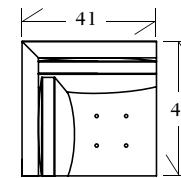

### SECTIONALS

ITEM # 20-540 / 20-541  
 Right or left arm facing sofa  
 78 x 41 x 33 SW: 73/68\*\* SD: 25 SH: 17 AH: 27

ITEM # 20-540 / 20-541  
 Right or left arm facing corner sofa  
 95 x 41 x 33 SW: 74/69\*\* SD: 25 SH: 17 AH: 27

ITEM # 20-540  
 Armless sofa  
 73 x 41 x 33 SW: 73 SD: 25 SH: 17

ITEM # 20-542 / 20-543  
 Right or left arm facing loveseat  
 54 x 41 x 33 SW: 49/44\*\* SD: 25 SH: 17 AH: 27

ITEM # 20-542 / 20-543  
 Right or left arm facing corner loveseat  
 70 x 41 x 33 SW: 49/44\*\* SD: 25 SH: 17 AH: 27

ITEM # 20-542  
 Armless loveseat  
 49 x 41 x 33 SW: 49 SD: 25 SH: 17

ITEM # 20-544  
 Corner  
 41 x 41 x 33 SW: 25 SD: 25 SH: 17

ITEM # 20-545  
 Wedge  
 54 x 54 x 33 SW: 50 SD: 25 SH: 17

ITEM # 20-546 / 20-547  
 Right or left arm facing chaise  
 29 x 69 x 33 SW: 24/19\*\* SD: 25 SH: 17 AH: 27

ITEM # 20-248  
 Armless chair  
 24 x 41 x 33 SW: 24 SD: 25 SH: 17

ITEM # 20-549  
 Right or left arm facing chair  
 29 x 41 x 33 SW: 24/19\*\* SD: 25 SH: 17 AH: 27

\*\* Seat width between bolsters