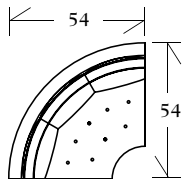

### SECTIONALS

ITEM # 20-540 / 20-541  
 Right or left arm facing sofa  
 78 x 41 x 33 SW: 73/68\*\* SD: 25 SH: 17 AH: 27

ITEM # 20-540 / 20-541  
 Right or left arm facing corner sofa  
 95 x 41 x 33 SW: 74/69\*\* SD: 25 SH: 17 AH: 27

ITEM # 20-540  
 Armless sofa  
 73 x 41 x 33 SW: 73 SD: 25 SH: 17

ITEM # 20-542 / 20-543  
 Right or left arm facing loveseat  
 54 x 41 x 33 SW: 49/44\*\* SD: 25 SH: 17 AH: 27

ITEM # 20-542 / 20-543  
 Right or left arm facing corner loveseat  
 70 x 41 x 33 SW: 49/44\*\* SD: 25 SH: 17 AH: 27

ITEM # 20-542  
 Armless loveseat  
 49 x 41 x 33 SW: 49 SD: 25 SH: 17

ITEM # 20-544  
 Corner  
 41 x 41 x 33 SW: 25 SD: 25 SH: 17

ITEM # 20-545  
 Wedge  
 54 x 54 x 33 SW: 50 SD: 25 SH: 17

ITEM # 20-546 / 20-547  
 Right or left arm facing chaise  
 29 x 69 x 33 SW: 24/19\*\* SD: 25 SH: 17 AH: 27

ITEM # 20-248  
 Armless chair  
 24 x 41 x 33 SW: 24 SD: 25 SH: 17

ITEM # 20-549  
 Right or left arm facing chair  
 29 x 41 x 33 SW: 24/19\*\* SD: 25 SH: 17 AH: 27

\*\* Seat width between bolsters