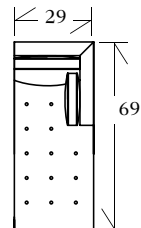

### SECTIONALS

ITEM # 20-540 / 20-541  
 Right or left arm facing sofa  
 78 x 41 x 33 SW: 73/68\*\* SD: 25 SH: 17 AH: 27

ITEM # 20-540 / 20-541  
 Right or left arm facing corner sofa  
 95 x 41 x 33 SW: 74/69\*\* SD: 25 SH: 17 AH: 27

ITEM # 20-540  
 Armless sofa  
 73 x 41 x 33 SW: 73 SD: 25 SH: 17

ITEM # 20-542 / 20-543  
 Right or left arm facing loveseat  
 54 x 41 x 33 SW: 49/44\*\* SD: 25 SH: 17 AH: 27

ITEM # 20-542 / 20-543  
 Right or left arm facing corner loveseat  
 70 x 41 x 33 SW: 49/44\*\* SD: 25 SH: 17 AH: 27

ITEM # 20-542  
 Armless loveseat  
 49 x 41 x 33 SW: 49 SD: 25 SH: 17

ITEM # 20-544  
 Corner  
 41 x 41 x 33 SW: 25 SD: 25 SH: 17

ITEM # 20-545  
 Wedge  
 54 x 54 x 33 SW: 50 SD: 25 SH: 17

ITEM # 20-546 / 20-547  
 Right or left arm facing chaise  
 29 x 69 x 33 SW: 24/19\*\* SD: 25 SH: 17 AH: 27

ITEM # 20-248  
 Armless chair  
 24 x 41 x 33 SW: 24 SD: 25 SH: 17

ITEM # 20-549  
 Right or left arm facing chair  
 29 x 41 x 33 SW: 24/19\*\* SD: 25 SH: 17 AH: 27

\*\* Seat width between bolsters