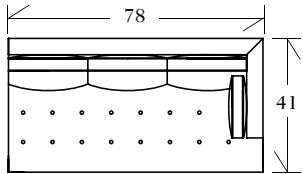

CENTRAL PARK

*Sectional*

ITEM	W	D	H	SW	SD	SH	AH
20-543 - LAF Loveseat	54	41	33	49/44**	25	17	27
20-545 - Wedge	54	54	33	50	25	17	
20-540 - RAF Sofa	78	41	33	73/68**	25	17	27

\*\* Seat width between bolsters

### SECTIONALS

ITEM # 20-540 / 20-541  
 Right or left arm facing sofa  
 78 x 41 x 33 SW: 73/68\*\* SD: 25 SH: 17 AH: 27

ITEM # 20-540 / 20-541  
 Right or left arm facing corner sofa  
 95 x 41 x 33 SW: 74/69\*\* SD: 25 SH: 17 AH: 27

ITEM # 20-540  
 Armless sofa  
 73 x 41 x 33 SW: 73 SD: 25 SH: 17

ITEM # 20-542 / 20-543  
 Right or left arm facing loveseat  
 54 x 41 x 33 SW: 49/44\*\* SD: 25 SH: 17 AH: 27

ITEM # 20-542 / 20-543  
 Right or left arm facing corner loveseat  
 70 x 41 x 33 SW: 49/44\*\* SD: 25 SH: 17 AH: 27

ITEM # 20-542  
 Armless loveseat  
 49 x 41 x 33 SW: 49 SD: 25 SH: 17

ITEM # 20-544  
 Corner  
 41 x 41 x 33 SW: 25 SD: 25 SH: 17

ITEM # 20-545  
 Wedge  
 54 x 54 x 33 SW: 50 SD: 25 SH: 17

ITEM # 20-546 / 20-547  
 Right or left arm facing chaise  
 29 x 69 x 33 SW: 24/19\*\* SD: 25 SH: 17 AH: 27