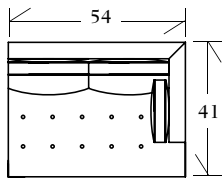

### SECTIONALS

ITEM # 20-540 / 20-541  
 Right or left arm facing sofa  
 78 x 41 x 33 SW: 73/68\*\* SD: 25 SH: 17 AH: 27

ITEM # 20-540 / 20-541  
 Right or left arm facing corner sofa  
 95 x 41 x 33 SW: 74/69\*\* SD: 25 SH: 17 AH: 27

ITEM # 20-540  
 Armless sofa  
 73 x 41 x 33 SW: 73 SD: 25 SH: 17

ITEM # 20-542 / 20-543  
 Right or left arm facing loveseat  
 54 x 41 x 33 SW: 49/44\*\* SD: 25 SH: 17 AH: 27

ITEM # 20-542 / 20-543  
 Right or left arm facing corner loveseat  
 70 x 41 x 33 SW: 49/44\*\* SD: 25 SH: 17 AH: 27

ITEM # 20-542  
 Armless loveseat  
 49 x 41 x 33 SW: 49 SD: 25 SH: 17

ITEM # 20-544  
 Corner  
 41 x 41 x 33 SW: 25 SD: 25 SH: 17

ITEM # 20-545  
 Wedge  
 54 x 54 x 33 SW: 50 SD: 25 SH: 17

ITEM # 20-546 / 20-547  
 Right or left arm facing chaise  
 29 x 69 x 33 SW: 24/19\*\* SD: 25 SH: 17 AH: 27

ITEM # 20-248  
 Armless chair  
 24 x 41 x 33 SW: 24 SD: 25 SH: 17

ITEM # 20-549  
 Right or left arm facing chair  
 29 x 41 x 33 SW: 24/19\*\* SD: 25 SH: 17 AH: 27

\*\* Seat width between bolsters