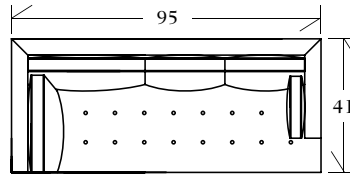

## Sectional

MATCHING SOFA 10-540

### SECTIONALS

ITEM # 20-540 / 20-541  
 Right or left arm facing sofa  
 78 x 41 x 33 SW: 73/68\*\* SD: 25 SH: 17 AH: 27

ITEM # 20-540 / 20-541  
 Right or left arm facing corner sofa  
 95 x 41 x 33 SW: 74/69\*\* SD: 25 SH: 17 AH: 27