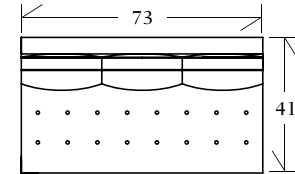

## Sectional

MATCHING SOFA 10-540

### SECTIONALS

ITEM # 20-540 / 20-541  
 Right or left arm facing sofa  
 78 x 41 x 33 SW: 73/68\*\* SD: 25 SH: 17 AH: 27

ITEM # 20-540 / 20-541  
 Right or left arm facing corner sofa  
 95 x 41 x 33 SW: 74/69\*\* SD: 25 SH: 17 AH: 27

ITEM # 20-540  
 Armless sofa  
 73 x 41 x 33 SW: 73 SD: 25 SH: 17

ITEM # 20-542 / 20-543  
 Right or left arm facing loveseat  
 54 x 41 x 33 SW: 49/44\*\* SD: 25 SH: 17 AH: 27

ITEM # 20-542 / 20-543  
 Right or left arm facing corner loveseat  
 70 x 41 x 33 SW: 49/44\*\* SD: 25 SH: 17 AH: 27

ITEM # 20-542  
 Armless loveseat  
 49 x 41 x 33 SW: 49 SD: 25 SH: 17

ITEM # 20-544  
 Corner  
 41 x 41 x 33 SW: 25 SD: 25 SH: 17

ITEM # 20-545  
 Wedge  
 54 x 54 x 33 SW: 50 SD: 25 SH: 17

ITEM # 20-546 / 20-547  
 Right or left arm facing chaise  
 29 x 69 x 33 SW: 24/19\*\* SD: 25 SH: 17 AH: 27