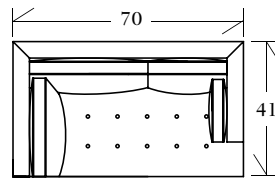

### SECTIONALS

ITEM # 20-540 / 20-541  
 Right or left arm facing sofa  
 78 x 41 x 33 SW: 73/68\*\* SD: 25 SH: 17 AH: 27

ITEM # 20-540 / 20-541  
 Right or left arm facing corner sofa  
 95 x 41 x 33 SW: 74/69\*\* SD: 25 SH: 17 AH: 27

ITEM # 20-540  
 Armless sofa  
 73 x 41 x 33 SW: 73 SD: 25 SH: 17

ITEM # 20-542 / 20-543  
 Right or left arm facing loveseat  
 54 x 41 x 33 SW: 49/44\*\* SD: 25 SH: 17 AH: 27

ITEM # 20-542 / 20-543  
 Right or left arm facing corner loveseat  
 70 x 41 x 33 SW: 49/44\*\* SD: 25 SH: 17 AH: 27

ITEM # 20-542  
 Armless loveseat  
 49 x 41 x 33 SW: 49 SD: 25 SH: 17

ITEM # 20-544  
 Corner  
 41 x 41 x 33 SW: 25 SD: 25 SH: 17

ITEM # 20-545  
 Wedge  
 54 x 54 x 33 SW: 50 SD: 25 SH: 17

ITEM # 20-546 / 20-547  
 Right or left arm facing chaise  
 29 x 69 x 33 SW: 24/19\*\* SD: 25 SH: 17 AH: 27