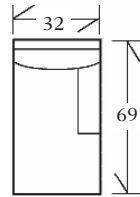

Right or left arm facing corner sofa

94 x 41 x 35 SW: 66 SD: 22 SH: 20 AH: 25

ITEM # 20-520

Armless sofa

63 x 41 x 35 SW: 63 SD: 22 SH: 20

ITEM # 20-522 / 20-523

Right or left arm facing loveseat

53 x 41 x 35 SW: 42 SD: 22 SH: 20 AH: 25

ITEM # 20-522 / 20-523

Left or right arm facing corner loveseat

73 x 41 x 35 SW: 43 SD: 22 SH: 20 AH: 25

ITEM # 20-522

Armless loveseat

42 x 41 x 35 SW: 42 SD: 22 SH: 20

ITEM # 20-524

Corner

41 x 41 x 35 SW: 22 SD: 22 SH: 20

ITEM # 20-525

Wedge

53 x 53 x 35 SW: 49 SD: 22 SH: 20

ITEM # 20-526 / 20-527

Right or left arm facing chaise

32 x 69 x 35 SW: 21 SD: 53 SH: 20 AH: 25

ITEM # 20-528

Armless chair

21 x 41 x 35 SW: 21 SD: 22 SH: 20

ITEM # 20-529

Right or left arm facing chair

32 x 41 x 35 SW: 21 SD: 22 SH: 20 AH: 25