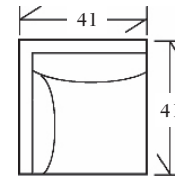

Right or left arm facing corner sofa

94 x 41 x 35 SW: 66 SD: 22 SH: 20 AH: 25

ITEM # 20-520

Armless sofa

63 x 41 x 35 SW: 63 SD: 22 SH: 20

ITEM # 20-522 / 20-523

Right or left arm facing loveseat

53 x 41 x 35 SW: 42 SD: 22 SH: 20 AH: 25

ITEM # 20-522 / 20-523

Left or right arm facing corner loveseat

73 x 41 x 35 SW: 43 SD: 22 SH: 20 AH: 25

ITEM # 20-522

Armless loveseat

42 x 41 x 35 SW: 42 SD: 22 SH: 20

ITEM # 20-524

Corner

41 x 41 x 35 SW: 22 SD: 22 SH: 20

ITEM # 20-525

Wedge

53 x 53 x 35 SW: 49 SD: 22 SH: 20

ITEM # 20-526 / 20-527

Right or left arm facing chaise

32 x 69 x 35 SW: 21 SD: 53 SH: 20 AH: 25

ITEM # 20-528

Armless chair

21 x 41 x 35 SW: 21 SD: 22 SH: 20

ITEM # 20-529

Right or left arm facing chair

32 x 41 x 35 SW: 21 SD: 22 SH: 20 AH: 25