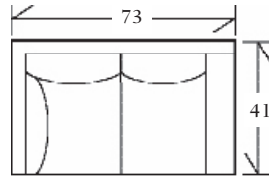

OTTOMAN 30-521

Matches Lounge Chair

30 x 24 x 19 4 YDS

SECTIONALS

ITEM # 20-520 / 20-521

Right or left arm facing sofa

74 x 41 x 35 SW: 63 SD: 22 SH: 20 AH: 25

ITEM # 20-520 / 20-521

Right or left arm facing corner sofa

94 x 41 x 35 SW: 66 SD: 22 SH: 20 AH: 25

ITEM # 20-520

Armless sofa

63 x 41 x 35 SW: 63 SD: 22 SH: 20

ITEM # 20-522 / 20-523

Right or left arm facing loveseat

53 x 41 x 35 SW: 42 SD: 22 SH: 20 AH: 25

ITEM # 20-522 / 20-523

Left or right arm facing corner loveseat

73 x 41 x 35 SW: 43 SD: 22 SH: 20 AH: 25

ITEM # 20-522

Armless loveseat

42 x 41 x 35 SW: 42 SD: 22 SH: 20

ITEM # 20-524

Corner

41 x 41 x 35 SW: 22 SD: 22 SH: 20

ITEM # 20-525

Wedge

53 x 53 x 35 SW: 49 SD: 22 SH: 20

ITEM # 20-526 / 20-527

Right or left arm facing chaise

32 x 69 x 35 SW: 21 SD: 53 SH: 20 AH: 25

ITEM # 20-528