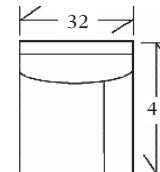

ITEM # 20-522 / 20-523

Left or right arm facing corner loveseat

73 x 41 x 35 SW: 43 SD: 22 SH: 20 AH: 25

ITEM # 20-522

Armless loveseat

42 x 41 x 35 SW: 42 SD: 22 SH: 20

ITEM # 20-524

Corner

41 x 41 x 35 SW: 22 SD: 22 SH: 20

ITEM # 20-525

Wedge

53 x 53 x 35 SW: 49 SD: 22 SH: 20

ITEM # 20-526 / 20-527

Right or left arm facing chaise

32 x 69 x 35 SW: 21 SD: 53 SH: 20 AH: 25

ITEM # 20-528

Armless chair

21 x 41 x 35 SW: 21 SD: 22 SH: 20

ITEM # 20-529

Right or left arm facing chair

32 x 41 x 35 SW: 21 SD: 22 SH: 20 AH: 25