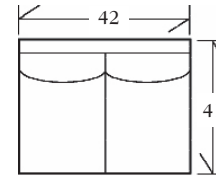

OTTOMAN 30-521

Matches Lounge Chair

30 x 24 x 19 4 YDS

SECTIONALS

ITEM # 20-520 / 20-521

Right or left arm facing sofa

74 x 41 x 35 SW: 63 SD: 22 SH: 20 AH: 25

ITEM # 20-520 / 20-521

Right or left arm facing corner sofa

94 x 41 x 35 SW: 66 SD: 22 SH: 20 AH: 25

ITEM # 20-520

Armless sofa

63 x 41 x 35 SW: 63 SD: 22 SH: 20

ITEM # 20-522 / 20-523

Right or left arm facing loveseat

53 x 41 x 35 SW: 42 SD: 22 SH: 20 AH: 25

ITEM # 20-522 / 20-523

Left or right arm facing corner loveseat

73 x 41 x 35 SW: 43 SD: 22 SH: 20 AH: 25

ITEM # 20-522

Armless loveseat

42 x 41 x 35 SW: 42 SD: 22 SH: 20

ITEM # 20-524

Corner

41 x 41 x 35 SW: 22 SD: 22 SH: 20

ITEM # 20-525

Wedge

53 x 53 x 35 SW: 49 SD: 22 SH: 20

ITEM # 20-526 / 20-527

Right or left arm facing chaise

32 x 69 x 35 SW: 21 SD: 53 SH: 20 AH: 25

ITEM # 20-528