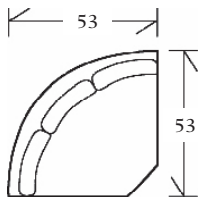

Right or left arm facing corner sofa

94 x 41 x 35 SW: 66 SD: 22 SH: 20 AH: 25

ITEM # 20-520

Armless sofa

63 x 41 x 35 SW: 63 SD: 22 SH: 20

ITEM # 20-522 / 20-523

Right or left arm facing loveseat

53 x 41 x 35 SW: 42 SD: 22 SH: 20 AH: 25

ITEM # 20-522 / 20-523

Left or right arm facing corner loveseat

73 x 41 x 35 SW: 43 SD: 22 SH: 20 AH: 25

ITEM # 20-522

Armless loveseat

42 x 41 x 35 SW: 42 SD: 22 SH: 20

ITEM # 20-524

Corner

41 x 41 x 35 SW: 22 SD: 22 SH: 20

ITEM # 20-525

Wedge

53 x 53 x 35 SW: 49 SD: 22 SH: 20

ITEM # 20-526 / 20-527

Right or left arm facing chaise

32 x 69 x 35 SW: 21 SD: 53 SH: 20 AH: 25

ITEM # 20-528

Armless chair

21 x 41 x 35 SW: 21 SD: 22 SH: 20

ITEM # 20-529

Right or left arm facing chair

32 x 41 x 35 SW: 21 SD: 22 SH: 20 AH: 25