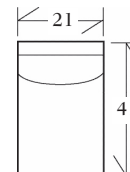

ITEM # 20-522 / 20-523

Left or right arm facing corner loveseat

73 x 41 x 35 SW: 43 SD: 22 SH: 20 AH: 25

ITEM # 20-522

Armless loveseat

42 x 41 x 35 SW: 42 SD: 22 SH: 20

ITEM # 20-524

Corner

41 x 41 x 35 SW: 22 SD: 22 SH: 20

ITEM # 20-525

Wedge

53 x 53 x 35 SW: 49 SD: 22 SH: 20

ITEM # 20-526 / 20-527

Right or left arm facing chaise

32 x 69 x 35 SW: 21 SD: 53 SH: 20 AH: 25

ITEM # 20-528

Armless chair

21 x 41 x 35 SW: 21 SD: 22 SH: 20

ITEM # 20-529

Right or left arm facing chair

32 x 41 x 35 SW: 21 SD: 22 SH: 20 AH: 25