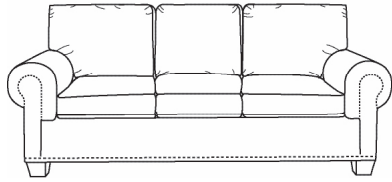

CANCUN

Sofa

ITEM	W	D	H	SW	SD	SH	AH	
10-520-63	63	41	35	41	22	20	25	
10-520-84	84	41	35	62	22	20	25	(Shown)
10-520-96	96	41	35	74	22	20	25	

CANCUN

Sofa

SOFA 10-520

Loose Box Back, Nailhead Trim, #7 Legs

10-520-63 63 x 41 x 35 SW: 41 SD: 22 SH: 20 AH: 25 19 YDS

10-520-84 84 x 41 x 35 SW: 62 SD: 22 SH: 20 AH: 25 22 YDS

10-520-96 96 x 41 x 35 SW: 74 SD: 22 SH: 20 AH: 25 23 YDS

LOUNGE CHAIR 30-520

Loose Box Back, Nailhead Trim, #7 Legs

30-520 45 x 41 x 35 SW: 23 SD: 22 SH: 20 AH: 25 10 YDS

Right or left arm facing corner sofa

94 x 41 x 35 SW: 66 SD: 22 SH: 20 AH: 25

ITEM # 20-520

Armless sofa

63 x 41 x 35 SW: 63 SD: 22 SH: 20

ITEM # 20-522 / 20-523

Right or left arm facing loveseat

53 x 41 x 35 SW: 42 SD: 22 SH: 20 AH: 25

ITEM # 20-522 / 20-523

Left or right arm facing corner loveseat

73 x 41 x 35 SW: 43 SD: 22 SH: 20 AH: 25

ITEM # 20-522

Armless loveseat

42 x 41 x 35 SW: 42 SD: 22 SH: 20

ITEM # 20-524

Corner