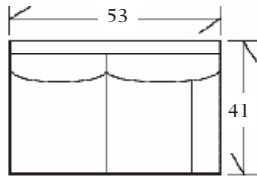

OTTOMAN 30-521

Matches Lounge Chair

30 x 24 x 19 4 YDS

SECTIONALS

ITEM # 20-520 / 20-521

Right or left arm facing sofa

74 x 41 x 35 SW: 63 SD: 22 SH: 20 AH: 25

ITEM # 20-520 / 20-521

Right or left arm facing corner sofa

94 x 41 x 35 SW: 66 SD: 22 SH: 20 AH: 25

ITEM # 20-520

Armless sofa

63 x 41 x 35 SW: 63 SD: 22 SH: 20

ITEM # 20-522 / 20-523

Right or left arm facing loveseat

53 x 41 x 35 SW: 42 SD: 22 SH: 20 AH: 25

ITEM # 20-522 / 20-523

Left or right arm facing corner loveseat

73 x 41 x 35 SW: 43 SD: 22 SH: 20 AH: 25

ITEM # 20-522

Armless loveseat

42 x 41 x 35 SW: 42 SD: 22 SH: 20

ITEM # 20-524

Corner