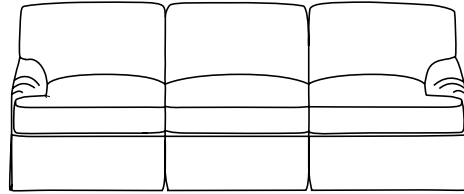

Duralee Fine Furniture®, Inc.

**L O N D O N**

*Tight back with legs*

ITEM	W	D	H	AH	SH	SD
<b>20-850</b>						
<b>LAF/RAF-Sofa</b>	<b>82</b>	<b>39</b>	<b>37</b>	<b>24.5</b>	<b>20</b>	<b>22</b>
<b>LAF/RAF-Loveseat</b>	<b>57</b>	<b>39</b>	<b>37</b>	<b>24.5</b>	<b>20</b>	<b>22</b>
<b>Corner</b>	<b>39</b>	<b>39</b>	<b>37</b>		<b>20</b>	<b>22</b>
<b>Wedge</b>	<b>48.5</b>	<b>48.5</b>	<b>37</b>		<b>20</b>	<b>22</b>
<b>LAF/RAF-Chaise</b>	<b>31</b>	<b>70</b>	<b>37</b>	<b>24.5</b>	<b>20</b>	<b>22</b>

# LONDON

**10-120 - Sofa**

**Box back with dressmaker skirt**

10-120-72 72 x 39 x 37 AH: 24 SH: 18.5 SD: 22

10-120-84 84 x 39 x 37 AH: 24 SH: 18.5 SD: 22

10-120-96 96 x 39 x 37 AH: 24 SH: 18.5 SD: 22

**10-125 - Sofa**

**Tight back with dressmaker skirt**

10-125-72 72 x 39 x 37 AH: 24 SH: 18.5 SD: 22

10-125-84 84 x 39 x 37 AH: 24 SH: 18.5 SD: 22

10-125-96 96 x 39 x 37 AH: 24 SH: 18.5 SD: 22

**10-127 - Sofa**

**Knife edge back with legs**