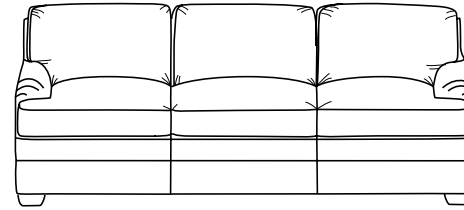

Duralee Fine Furniture®, Inc.

**L O N D O N**

*Tight back with legs*

ITEM	W	D	H	AH	SH	SD
<b>20-850</b>						
<b>LAF/RAF-Sofa</b>	<b>82</b>	<b>39</b>	<b>37</b>	<b>24.5</b>	<b>20</b>	<b>22</b>
<b>LAF/RAF-Loveseat</b>	<b>57</b>	<b>39</b>	<b>37</b>	<b>24.5</b>	<b>20</b>	<b>22</b>
<b>Corner</b>	<b>39</b>	<b>39</b>	<b>37</b>		<b>20</b>	<b>22</b>
<b>Wedge</b>	<b>48.5</b>	<b>48.5</b>	<b>37</b>		<b>20</b>	<b>22</b>
<b>LAF/RAF-Chaise</b>	<b>31</b>	<b>70</b>	<b>37</b>	<b>24.5</b>	<b>20</b>	<b>22</b>

# LONDON

**10-120 - Sofa**

**Box back with dressmaker skirt**

10-120-72 72 x 39 x 37 AH: 24 SH: 18.5 SD: 22

10-120-84 84 x 39 x 37 AH: 24 SH: 18.5 SD: 22

10-120-96 96 x 39 x 37 AH: 24 SH: 18.5 SD: 22

**10-125 - Sofa**

**Tight back with dressmaker skirt**

10-125-72 72 x 39 x 37 AH: 24 SH: 18.5 SD: 22

10-125-84 84 x 39 x 37 AH: 24 SH: 18.5 SD: 22

10-125-96 96 x 39 x 37 AH: 24 SH: 18.5 SD: 22

**10-127 - Sofa**

**Knife edge back with legs**

35 x 68 x 37 AH: 24 SH: 18.5 SD: 56

**10-129 - Sleeper**

**Tight back or box back with leg or skirt**

10-129-72 - Double 72 x 39 x 37 AH: 24 SH: 18.5 SD: 22

10-129-84 - Queen 84 x 39 x 37 AH: 24 SH: 18.5 SD: 22