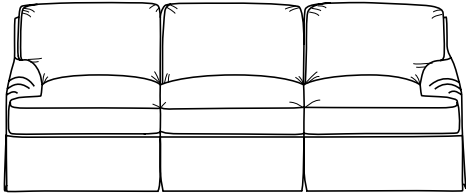

Duralee Fine Furniture®, Inc.

**L O N D O N**

*Tight back with legs*

ITEM	W	D	H	AH	SH	SD
<b>20-850</b>						
<b>LAF/RAF-Sofa</b>	<b>82</b>	<b>39</b>	<b>37</b>	<b>24.5</b>	<b>20</b>	<b>22</b>
<b>LAF/RAF-Loveseat</b>	<b>57</b>	<b>39</b>	<b>37</b>	<b>24.5</b>	<b>20</b>	<b>22</b>
<b>Corner</b>	<b>39</b>	<b>39</b>	<b>37</b>		<b>20</b>	<b>22</b>
<b>Wedge</b>	<b>48.5</b>	<b>48.5</b>	<b>37</b>		<b>20</b>	<b>22</b>
<b>LAF/RAF-Chaise</b>	<b>31</b>	<b>70</b>	<b>37</b>	<b>24.5</b>	<b>20</b>	<b>22</b>

# LONDON

**10-120 - Sofa**

**Box back with dressmaker skirt**

10-120-72 72 x 39 x 37 AH: 24 SH: 18.5 SD: 22

10-120-84 84 x 39 x 37 AH: 24 SH: 18.5 SD: 22

10-120-96 96 x 39 x 37 AH: 24 SH: 18.5 SD: 22

**10-125 - Sofa**

**Tight back with dressmaker skirt**

10-125-72 72 x 39 x 37 AH: 24 SH: 18.5 SD: 22

10-125-84 84 x 39 x 37 AH: 24 SH: 18.5 SD: 22

10-125-96 96 x 39 x 37 AH: 24 SH: 18.5 SD: 22

**10-127 - Sofa**

**Knife edge back with legs**

**Left or right arm facing sofa**

82 x 39 x 37  
AH: 24.5 SH: 20 SD: 22

**Left or right arm facing love seat**

57 x 39 x 37  
AH: 24.5 SH: 20 SD: 22

**Left or right arm facing chaise**

31 x 70 x 37  
AH: 24.5 SH: 20 SD: 22